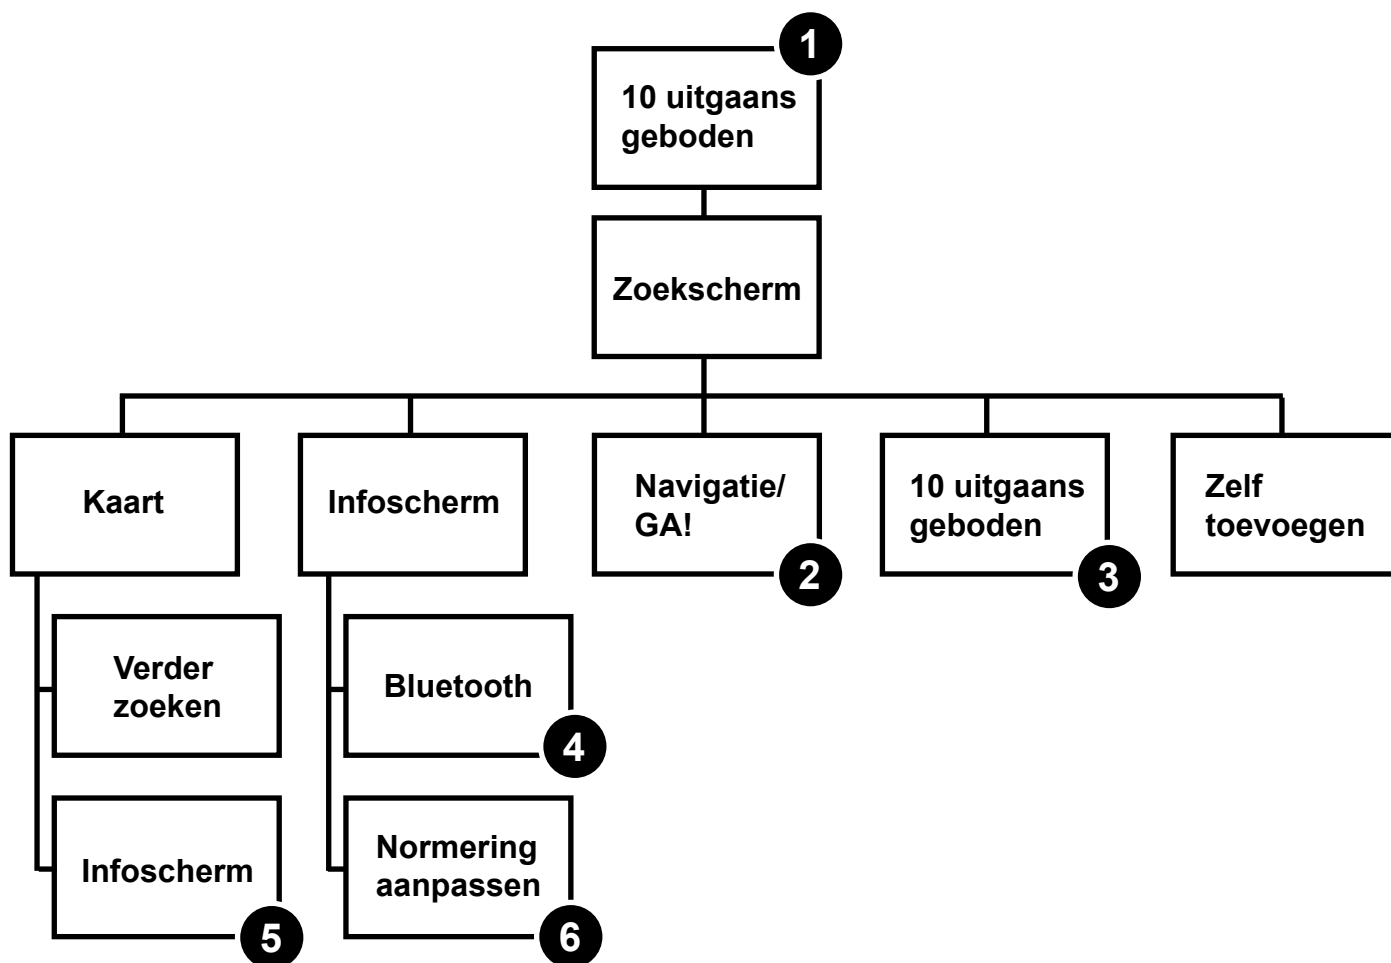

sitemap EXODUS  
team Anonieme Atheïsten  
versie 01.2

### legenda

1. Alleen bij eerste keer gebruik van applicatie
2. Wordt weergegeven in de kaart
3. Hetzelfde scherm als 1.
4. Pas beschikbaar binnen een uitgaansgelegenheid
5. Hetzelfde infoscherf als de andere, maar deze is niet onder een knop te vinden op de kaart, maar krijg je als je op een huisje op de kaart tapped.
6. Zie 4.